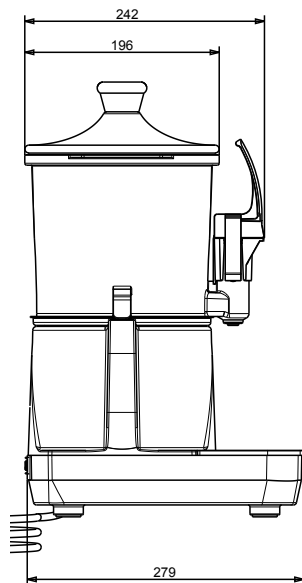

Goedkeuring _____

Front aanzicht

Zij aanzicht

Boven aanzicht

Elektra

Voltage	
560018 (LOLA3)	220-240 V/1 ph/50 Hz
Elektrisch max. vermogen	0.85 kW
Stekker type	CE-SCHUKO

Algemene gegevens

Externe afmetingen, lengte	233 mm
Externe afmetingen, breedte	281 mm
Externe afmetingen, hoogte	436 mm
Gewicht, netto	5.2 kg