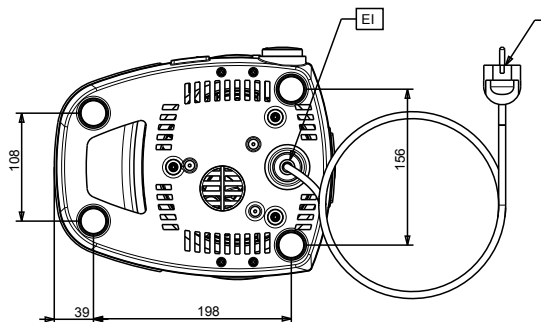

Goedkeuring _____

Front aanzicht

Zij aanzicht

Boven aanzicht

Elektra

Voltage	
560018 (LOLA3)	220-240 V/1 ph/50 Hz
Elektrisch max. vermogen	0.85 kW
Stekker type	CE-SCHUKO

Algemene gegevens

Externe afmetingen, lengte	233 mm
Externe afmetingen, breedte	281 mm
Externe afmetingen, hoogte	436 mm
Gewicht, netto	5.2 kg