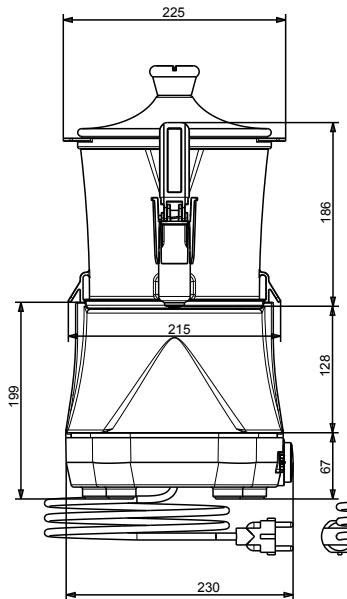

Omschrijving

Product Nr. _____

Warme chocolade dispenser met 3 liter container. Afneembare transparant kunststof container, geschikt voor plaatsing in de koelkast tijdens de nacht. De container is uitgevoerd met een deksel en een uitneembaar roersysteem. Makkelijk doseerbare en demontabele aftapkraan. Aan/uit schakelaar en instelbare temperatuur door middel van een draaiknop. Demontabele lekbak. Elektra kabel met CE-Schuko stekker.

Goedkeuring _____

Front aanzicht

Zij aanzicht

Boven aanzicht

Elektra

Voltage	
560018 (LOLA3)	220-240 V/1 ph/50 Hz
Elektrisch max. vermogen	0.85 kW
Stekker type	CE-SCHUKO

Algemene gegevens

Externe afmetingen, lengte	233 mm
Externe afmetingen, breedte	281 mm
Externe afmetingen, hoogte	436 mm
Gewicht, netto	5.2 kg